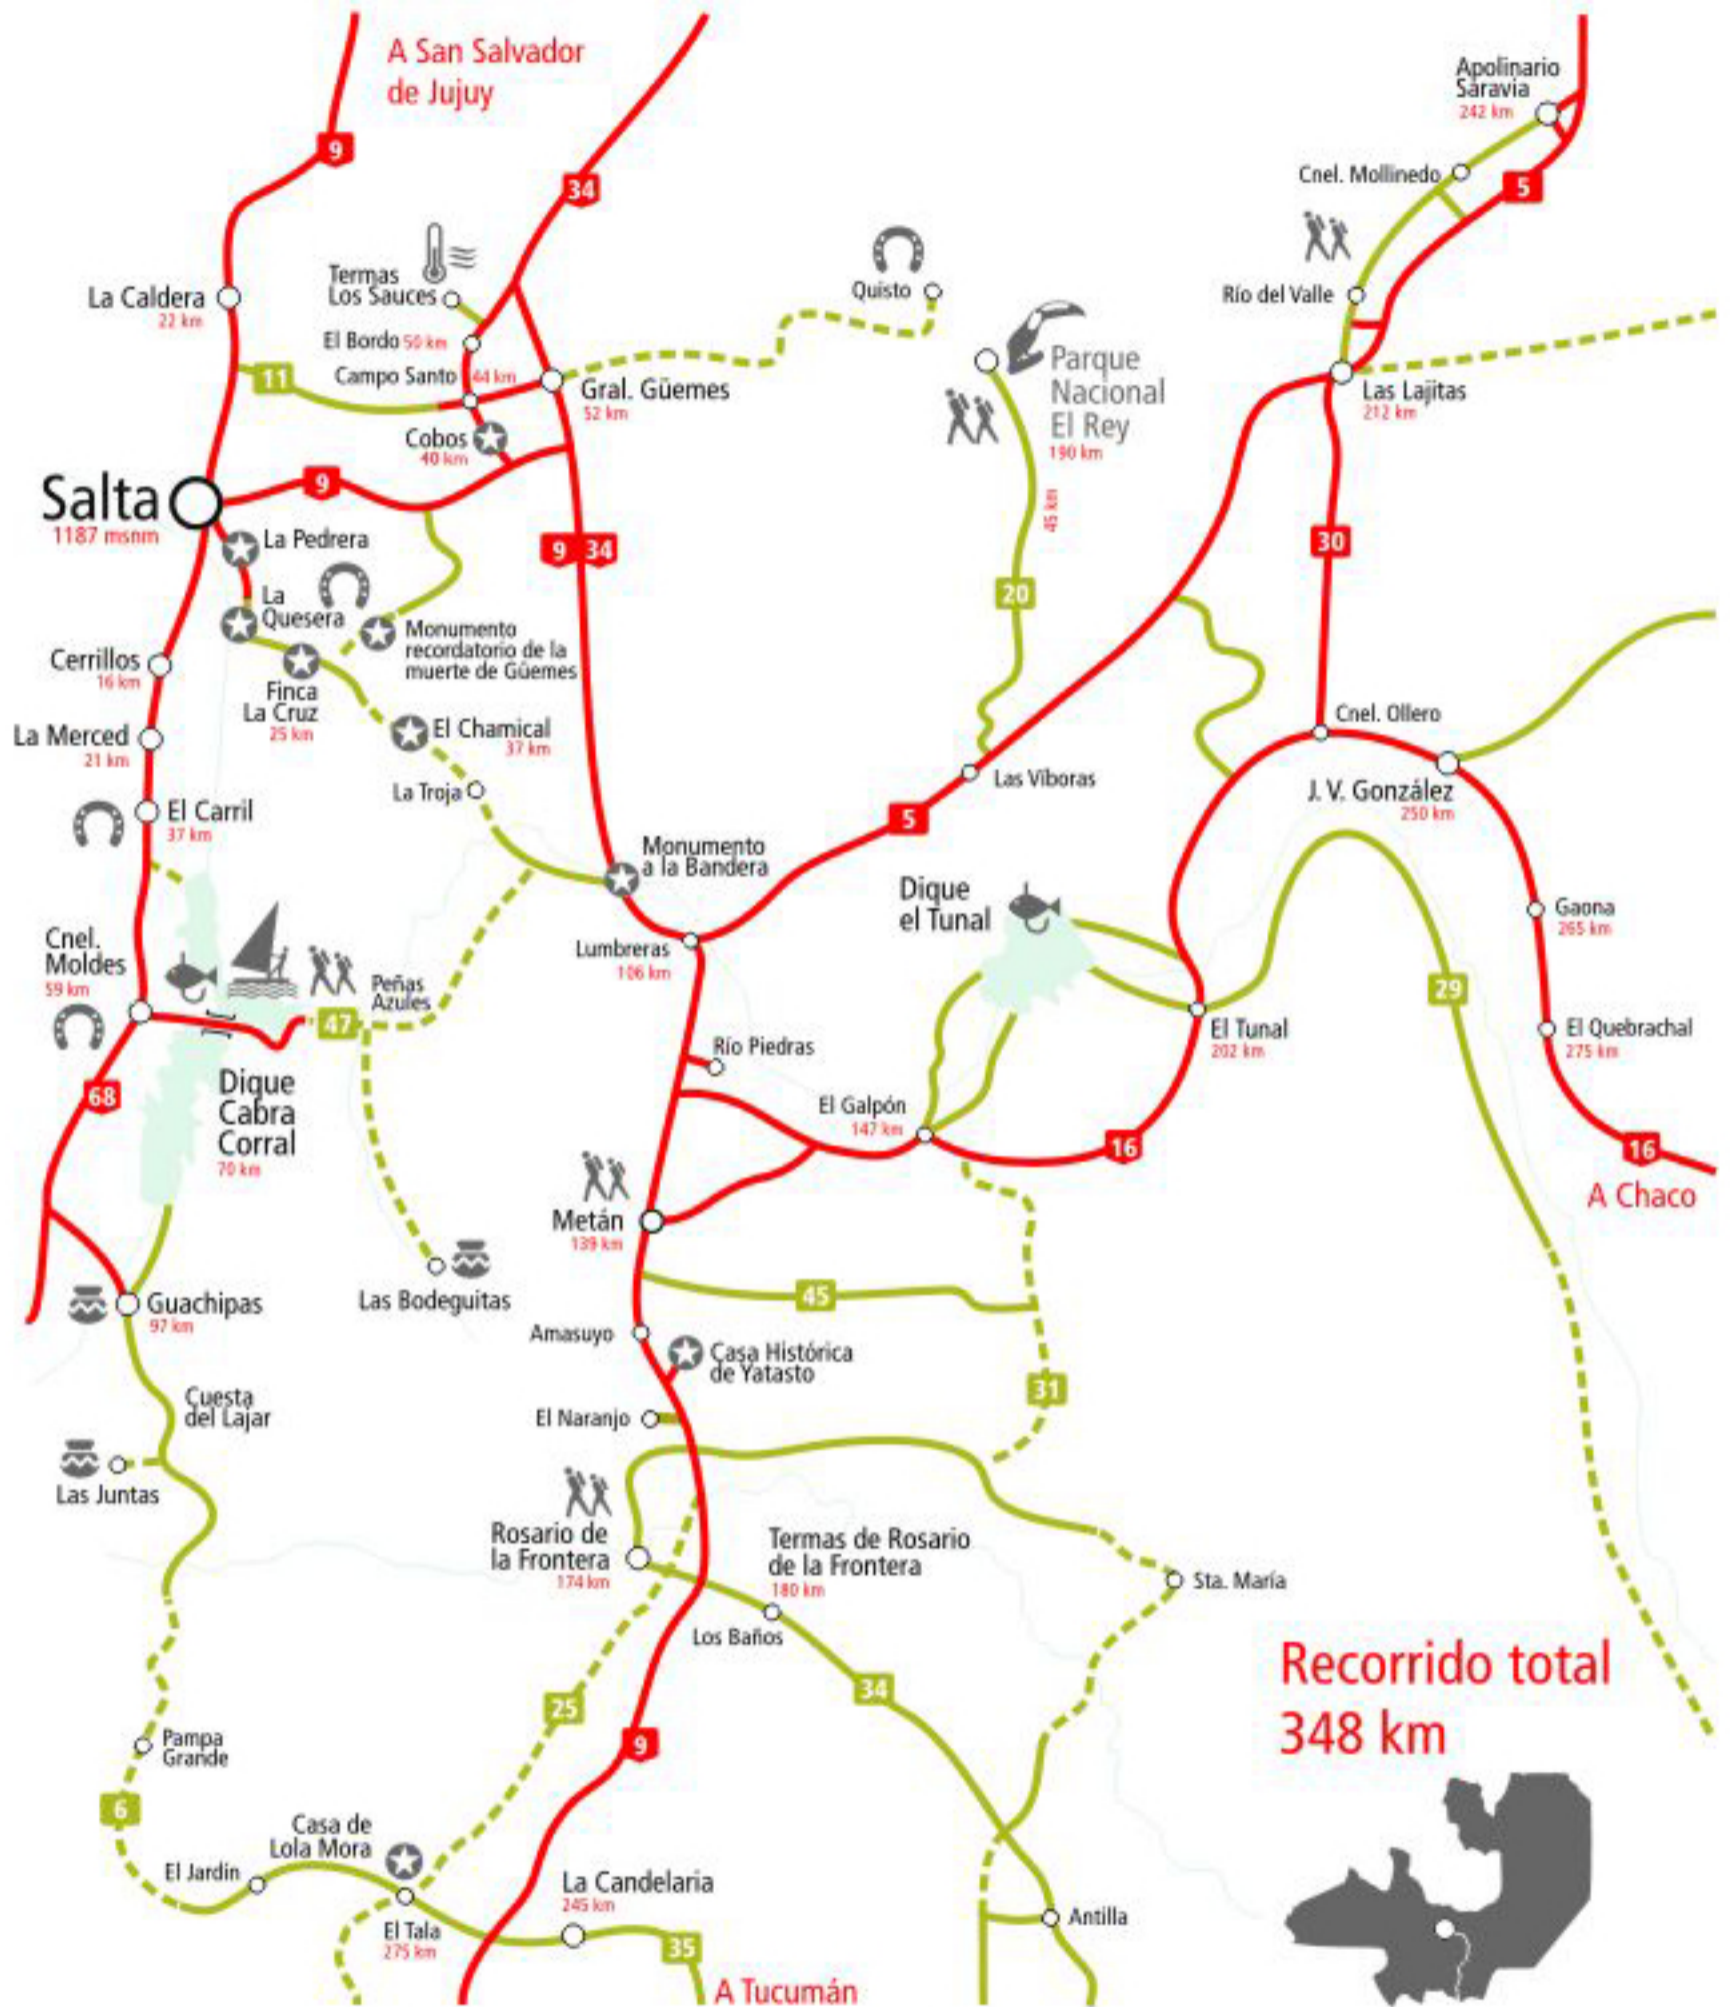

# CIRCUITO SUR

Recorrido total  
348 km

- |                  |                              |                 |                      |
|------------------|------------------------------|-----------------|----------------------|
| Ruta Pavimentada | Ruta Nacional                | Sitio Histórico | Actividades Náuticas |
| Ruta Consolidada | Ruta Provincial              | Aguas Termales  | Turismo Rural        |
| Camino de Tierra | 139 km Distancia desde Salta | Turismo Activo  | Pesca Deportiva      |